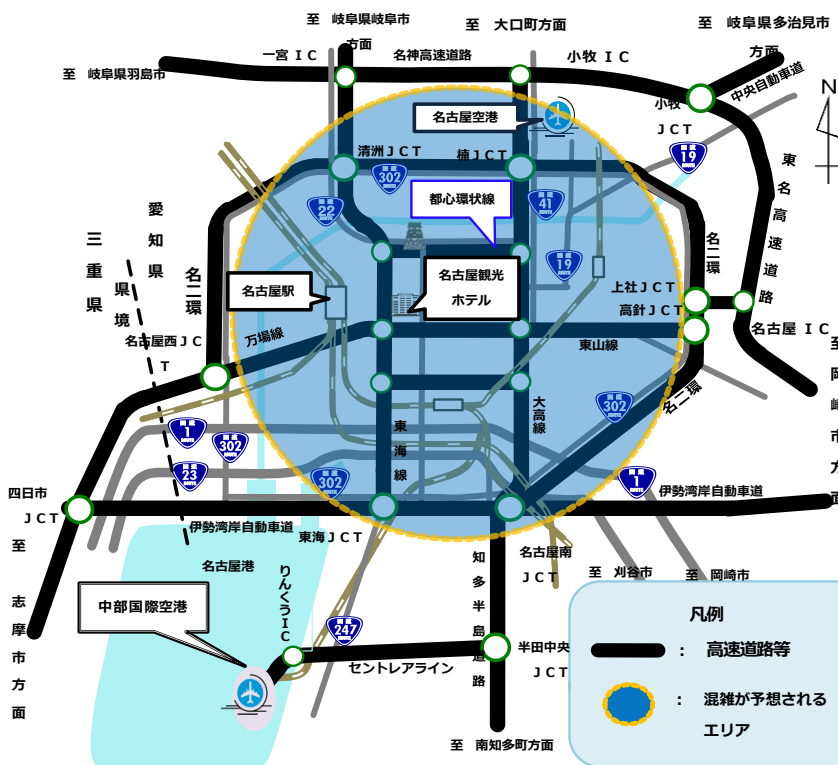

G20 愛知・名古屋外務大臣会合に

伴い、大規模な交通規制を行います！

G20 愛知・名古屋外務大臣会合

開催日 令和元年 11月 22日、23日

会場 名古屋観光ホテル (金) (土祝)

警察では、参加する要人の方々の安全と行事の円滑な進行を確保するため、会場周辺等において交通規制を行います。

混雑予想エリア イメージ

会場を中心とした大規模な交通規制によって、高速道路を含むのエリアで混雑が予想されます。