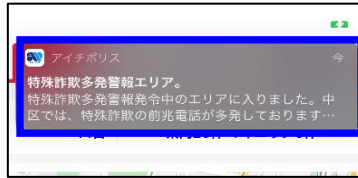

「交通重大事故発生情報」：メール情報、発生地点情報

「特殊詐欺関連情報」：メール情報、前兆情報、被害件数

「ぼったくり防止条例違反店舗情報」：違反店舗所在地等

アプリTOP画面

- パトロールや見守り活動の参考となる情報を表示!

時間帯に応じて、犯罪や不審者情報エリア（過去3ヶ月）を表示します。

また、これらのエリアをパトロールしたり、パトロールした時間に応じてポイントがもらえ、パトロールレベルが上がったり、アプリ内で使えるアイコンがもらえます。

アイコンを
福引きでGET!

アプリのダウンロードは『App Store (iOS)』、
『Playストア (Android)』等で、「アイチポリス」を
検索してください。

すでにダウンロードされている方は、アプリのアップ
デートで更新されます。

※ Wi-Fiでのご利用をおすすめします。

iOS端末の方は
(iPhone等)

Android端末
の方は

他にもこんな機能があるよ！

○ プッシュ通知機能で防犯情報等をお知らせ！

あらかじめ登録されたエリア（特殊詐欺前兆電話多発エリア等）にアプリ利用者が入ると、そのエリアの防犯情報等を自動でお知らせします。また、緊急情報をアプリTOPページに継続表示をしてお知らせします。

プッシュ通知

緊急情報の継続表示

○ その他の機能

防犯ブザー機能

動画コーナー

県警HP・ツイッター連携

ぼったくり川柳

各種相談窓口

イマココ（現在地の送信）

TOP画面の「イマココ」ボタンをタップすると、予め登録した家族や友達に現在地を送信する機能。

〈使用例〉

- 学校等からの帰宅時連絡
- 旅行先等での待ち合わせ
- 災害時の現在地連絡 等

※通信状況等に影響されます。

防犯行動等促進アプリ「アイチポリス」機能概要

1 メール配信情報の即時反映