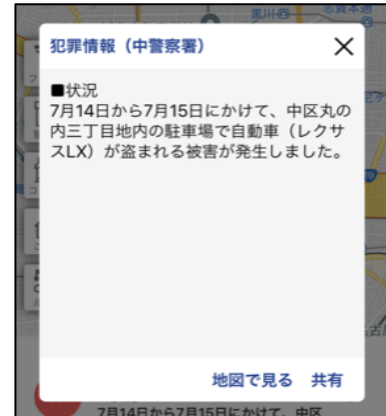

「交通重大事故発生情報」：メール情報、発生地点情報

「特殊詐欺関連情報」：メール情報、前兆情報、被害件数

「ぼったくり防止条例違反店舗情報」：違反店舗所在地等

アプリTOP画面

- パトロールや見守り活動の参考となる情報を表示!

時間帯に応じて、犯罪や不審者情報エリア（過去3ヶ月）を表示します。

また、これらのエリアをパトロールしたり、パトロールした時間に応じてポイントがもらえ、パトロールレベルが上がったり、アプリ内で使えるアイコンがもらえます。

各種相談窓口

イマココ（現在地の送信）

TOP画面の「イマココ」ボタンをタップすると、予め登録した家族や友達に現在地を送信する機能。

〈使用例〉

- 学校等からの帰宅時連絡
- 旅行先等での待ち合わせ
- 災害時の現在地連絡 等

※通信状況等に影響されます。

防犯行動等促進アプリ「アイチポリス」機能概要

1 メール配信情報の即時反映

「パトネットあいち」での配信情報を、配信後即時アプリのマップへ表示する機能

色がついた部分を
タップすると配信内容
が表示
※以下同じ

2 公開情報の掲載

(1) 犯罪発生情報

表示する手口(選択可)

タップすると表示される内容

(2) 不審者情報

タップすると表示される内容