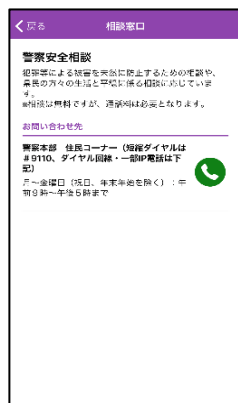

「交通重大事故発生情報」：メール情報、発生地点情報

「特殊詐欺関連情報」：メール情報、前兆情報、被害件数

「ぼったくり防止条例違反店舗情報」：違反店舗所在地等

アプリTOP画面

- パトロールや見守り活動の参考となる情報を表示!

時間帯に応じて、犯罪や不審者情報エリア（過去3ヶ月）を表示します。

また、これらのエリアをパトロールしたり、パトロールした時間に応じてポイントがもらえ、パトロールレベルが上がったり、アプリ内で使えるアイコンがもらえます。

あらかじめ登録されたエリア（特殊詐欺前兆電話多発エリア等）にアプリ利用者が入ると、そのエリアの防犯情報等を自動でお知らせします。また、緊急情報をアプリTOPページに継続表示をしてお知らせします。

プッシュ通知

緊急情報の継続表示

○ その他の機能

防犯ブザー機能

動画コーナー

県警HP・ツイッター連携

ぼったくり川柳

各種相談窓口

イマココ（現在地の送信）

TOP画面の「イマココ」ボタンをタップすると、予め登録した家族や友達に現在地を送信する機能。

〈使用例〉

- 学校等からの帰宅時連絡
- 旅行先等での待ち合わせ
- 災害時の現在地連絡 等

※通信状況等に影響されます。

防犯行動等促進アプリ「アイチポリス」機能概要

1 メール配信情報の即時反映

「パトネットあいち」での配信情報を、配信後即時アプリのマップへ表示する機能

色がついた部分を
タップすると配信内容
が表示
※以下同じ

2 公開情報の掲載

(1) 犯罪発生情報

表示する手口(選択可)

タップすると表示される内容

(2) 不審者情報

タップすると表示される内容