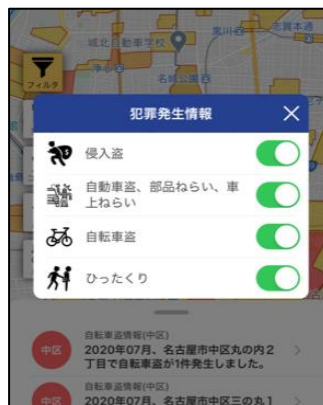

各種相談窓口

イマココ（現在地の送信）

TOP画面の「イマココ」ボタンをタップすると、予め登録した家族や友達に現在地を送信する機能。

〈使用例〉

- 学校等からの帰宅時連絡
- 旅行先等での待ち合わせ
- 災害時の現在地連絡 等

※通信状況等に影響されます。

防犯行動等促進アプリ「アイチポリス」機能概要

1 メール配信情報の即時反映

「パトネットあいち」での配信情報を、配信後即時アプリのマップへ表示する機能

色がついた部分を
タップすると配信内容
が表示
※以下同じ

2 公開情報の掲載

(1) 犯罪発生情報

表示する手口(選択可)

タップすると表示される内容

(2) 不審者情報

タップすると表示される内容

(3) 交通重大事故情報

タップすると表示される内容

(4) 特殊詐欺関連情報(前兆情報、被害件数)

タップすると表示される内容

(5) ぼったくり防止条例違反店舗情報

タップすると表示される内容

3 プッシュ通知による注意喚起や緊急情報等の継続表示

プッシュ通知の状況

緊急情報の継続表示状況

4 パトロールの促進

パトロール機能の画面

時間帯により
重点エリアが変化

タップすると
重点エリア内の情報を表示

パトロール中の画面

パトロール終了時
ポイント取得

重点エリア内にて
ポイント取得