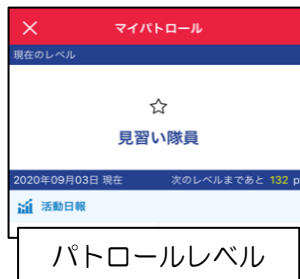

「交通重大事故発生情報」：メール情報、発生地点情報

「特殊詐欺関連情報」：メール情報、前兆情報、被害件数

「ぼったくり防止条例違反店舗情報」：違反店舗所在地等

アプリTOP画面

- パトロールや見守り活動の参考となる情報を表示!

時間帯に応じて、犯罪や不審者情報エリア（過去3ヶ月）を表示します。

また、これらのエリアをパトロールしたり、パトロールした時間に応じてポイントがもらえ、パトロールレベルが上がったり、アプリ内で使えるアイコンがもらえます。

アイコンを
福引きでGET!

アプリのダウンロードは『App Store (iOS)』、
『Playストア (Android)』等で、「アイチポリス」を
検索してください。

すでにダウンロードされている方は、アプリのアップ
デートで更新されます。

※ Wi-Fiでのご利用をおすすめします。

iOS端末の方は
(iPhone等)

Android端末
の方は

他にもこんな機能があるよ！

○ プッシュ通知機能で防犯情報等をお知らせ！