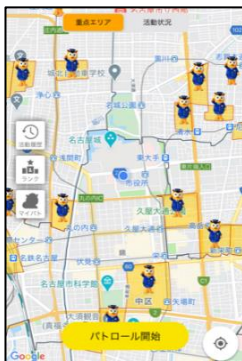

各種相談窓口

イマココ（現在地の送信）

TOP画面の「イマココ」ボタンをタップすると、予め登録した家族や友達に現在地を送信する機能。

〈使用例〉

- 学校等からの帰宅時連絡
- 旅行先等での待ち合わせ
- 災害時の現在地連絡 等

※通信状況等に影響されます。

防犯行動等促進アプリ「アイチポリス」機能概要

1 メール配信情報の即時反映

「パトネットあいち」での配信情報を、配信後即時アプリのマップへ表示する機能

色がついた部分を
タップすると配信内容
が表示
※以下同じ

2 公開情報の掲載

(1) 犯罪発生情報

表示する手口(選択可)

タップすると表示される内容

(2) 不審者情報

タップすると表示される内容

(3) 交通重大事故情報

タップすると表示される内容

(4) 特殊詐欺関連情報(前兆情報、被害件数)

タップすると表示される内容

(5) ぼったくり防止条例違反店舗情報

タップすると表示される内容

3 プッシュ通知による注意喚起や緊急情報等の継続表示

プッシュ通知の状況

緊急情報の継続表示状況

4 パトロールの促進

パトロール機能の画面

時間帯により
重点エリアが変化

タップすると
重点エリア内の情報を表示

パトロール中の画面

パトロール終了時
ポイント取得

重点エリア内にて
ポイント取得