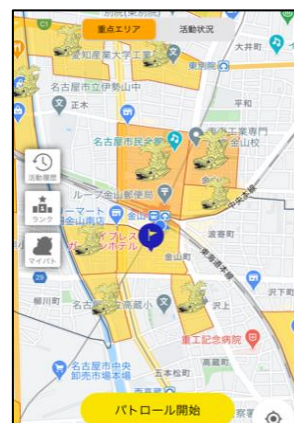

アイコンを変更した状況