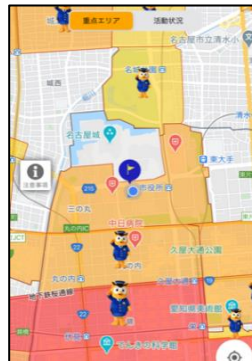

各種相談窓口

イマココ（現在地の送信）

TOP画面の「イマココ」ボタンをタップすると、予め登録した家族や友達に現在地を送信する機能。

〈使用例〉

- 学校等からの帰宅時連絡
- 旅行先等での待ち合わせ
- 災害時の現在地連絡 等

※通信状況等に影響されます。

防犯行動等促進アプリ「アイチポリス」機能概要

1 メール配信情報の即時反映

「パトネットあいち」での配信情報を、配信後即時アプリのマップへ表示する機能

色がついた部分を
タップすると配信内容
が表示
※以下同じ

2 公開情報の掲載

(1) 犯罪発生情報

表示する手口(選択可)

タップすると表示される内容

(2) 不審者情報

タップすると表示される内容

(3) 交通重大事故情報

タップすると表示される内容

(4) 特殊詐欺関連情報(前兆情報、被害件数)

タップすると表示される内容

(5) ぼったくり防止条例違反店舗情報

タップすると表示される内容

3 プッシュ通知による注意喚起や緊急情報等の継続表示

プッシュ通知の状況

緊急情報の継続表示状況

4 パトロールの促進

パトロール機能の画面

時間帯により
重点エリアが変化

タップすると
重点エリア内の情報を表示

パトロール中の画面

パトロール終了時
ポイント取得

重点エリア内にて
ポイント取得