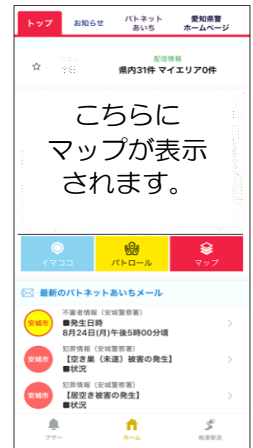

スマートフォン用アプリ

アイチポリス

R2.10.1 リニューアル

スマートフォン用アプリ「アイチポリス」が、防犯行動等促進アプリとしてリニューアルします!!

これらの機能が追加されます!

- 「パトネットあいち」の配信情報が地図上に即時反映され、犯罪発生情報などの統計情報等もマップ上に表示!

※公開情報：「犯罪発生情報」：メール情報、統計情報

「不審者情報」：メール情報

「交通重大事故発生情報」：メール情報、発生地点情報

「特殊詐欺関連情報」：メール情報、前兆情報、被害件数

「ぼったくり防止条例違反店舗情報」：違反店舗所在地等

アプリTOP画面

- パトロールや見守り活動の参考となる情報を表示!

時間帯に応じて、犯罪や不審者情報エリア（過去3ヶ月）を表示します。

また、これらのエリアをパトロールしたり、パトロールした時間に応じてポイントがもらえ、パトロールレベルが上がったり、アプリ内で使えるアイコンがもらえます。

アイコンを
福引きでGET!

アプリのダウンロードは『App Store (iOS)』、
『Playストア (Android)』等で、「アイチポリス」を
検索してください。

すでにダウンロードされている方は、アプリのアップ
デートで更新されます。

※ Wi-Fiでのご利用をおすすめします。

iOS端末の方は
(iPhone等)

Android端末
の方は

他にもこんな機能があるよ！

○ プッシュ通知機能で防犯情報等をお知らせ！