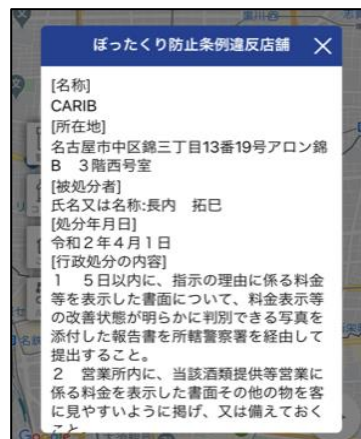

「パトネットあいち」での配信情報を、配信後即時アプリのマップへ表示する機能

色がついた部分を
タップすると配信内容
が表示
※以下同じ

2 公開情報の掲載

(1) 犯罪発生情報

表示する手口(選択可)

タップすると表示される内容

(2) 不審者情報

タップすると表示される内容

(3) 交通重大事故情報

タップすると表示される内容

(4) 特殊詐欺関連情報(前兆情報、被害件数)

タップすると表示される内容

(5) ぼったくり防止条例違反店舗情報

タップすると表示される内容

3 プッシュ通知による注意喚起や緊急情報等の継続表示

プッシュ通知の状況

緊急情報の継続表示状況

4 パトロールの促進

パトロール機能の画面

時間帯により
重点エリアが変化

タップすると
重点エリア内の情報を表示

パトロール中の画面

パトロール終了時
ポイント取得

重点エリア内にて
ポイント取得