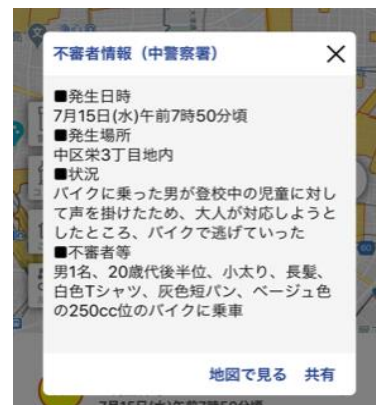

各種相談窓口

イマココ（現在地の送信）

TOP画面の「イマココ」ボタンをタップすると、予め登録した家族や友達に現在地を送信する機能。

〈使用例〉

- 学校等からの帰宅時連絡
- 旅行先等での待ち合わせ
- 災害時の現在地連絡 等

※通信状況等に影響されます。

防犯行動等促進アプリ「アイチポリス」機能概要

1 メール配信情報の即時反映

「パトネットあいち」での配信情報を、配信後即時アプリのマップへ表示する機能

色がついた部分を
タップすると配信内容
が表示
※以下同じ

2 公開情報の掲載

(1) 犯罪発生情報

表示する手口(選択可)

タップすると表示される内容

(2) 不審者情報

タップすると表示される内容

(3) 交通重大事故情報

タップすると表示される内容

(4) 特殊詐欺関連情報(前兆情報、被害件数)

タップすると表示される内容

(5) ぼったくり防止条例違反店舗情報

タップすると表示される内容

3 プッシュ通知による注意喚起や緊急情報等の継続表示

プッシュ通知の状況